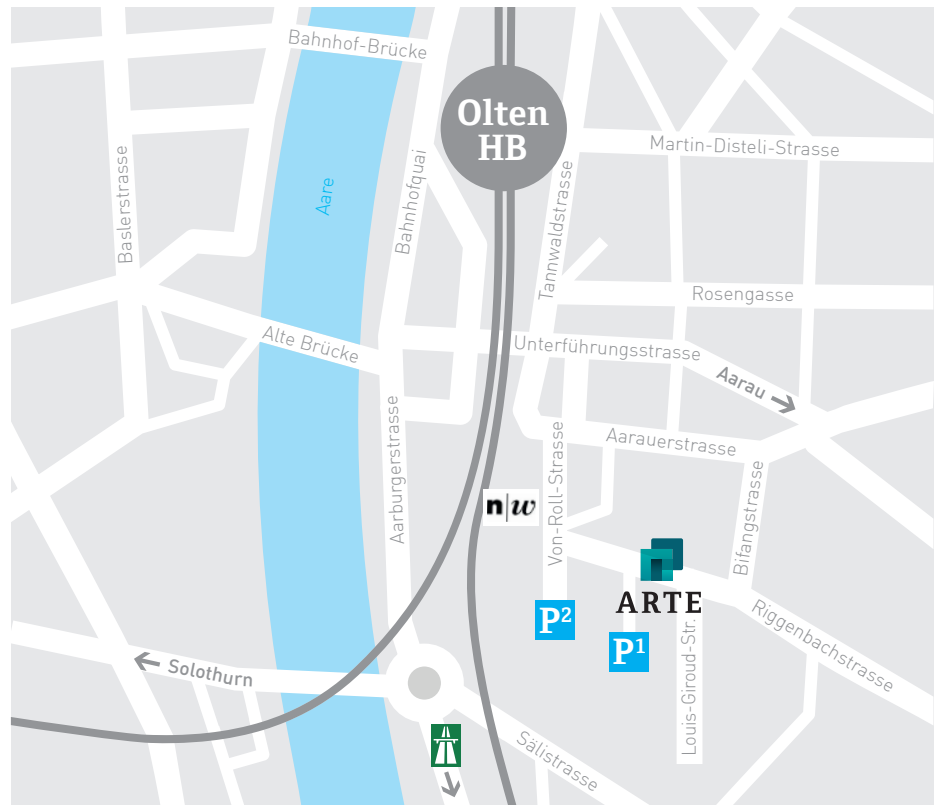

## Anfahrts- beschreibung

### VON ZÜRICH, BERN, BASEL UND LUZERN VIA AUTOBAHN

Autobahnausfahrt Rothrist, Umfahungsstrasse Richtung Olten in die Aarburgerstrasse, Richtung Aarau, Unterführungsstrasse, Von-Roll-Strasse, Riggenbachstrasse oder von Aarburgerstrasse im 1. Kreisel 1. Ausfahrt Richtung Sälipark (Parkhaus Sälipark P1).

### VON AARAU VIA HAUPTSTRASSE

Olten, Aarauerstrasse, Bifangstrasse, Riggenbachstrasse (Ausschilderung Hotel Arte, Sälipark).

### ZU FUSS

Vom Bahnhof (8 Minuten): Ausgang bei Gleis 12, Richtung «Bifang», Tannwaldstrasse, einbiegen in die Von-Roll-Strasse (an der Fachhochschule NW vorbei) und dann noch ca. 100 Meter bis zum Ziel. Von der Altstadt (7 Minuten): Alte Brücke überqueren, Unterführung alles geradeaus, Ausgang Tannwaldstrasse, dann einbiegen in die Von-Roll-Strasse und dann noch ca. 100 Meter bis zum Ziel (Ausschilderung Hotel Arte, Sälipark).